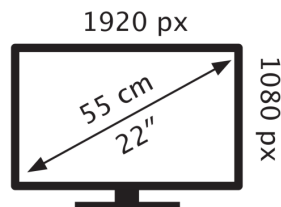

ENERGY

acer

B226HQL

19 kWh/1000h

2019/2013